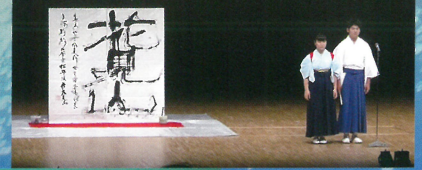

Stage I 10:30~

いわき地区箏曲合同
東日本国際大学附属昌平高校 詩吟部
いわき養護学校 (歓迎ステージ)
湯本高校 吹奏楽部

いわき地区箏曲合同
東日本国際大学附属昌平高校 詩吟部

Stage II 12:05~

いわき総合高校フラガール
平商業高校 郷土芸能保存会
安積黎明高校 放送委員会
高校演劇コンクール 優秀校

いわき総合高校フラガール

Stage III 14:10~

吹奏楽アンサンブルコンテスト 上位入賞団体
(いわき地区)