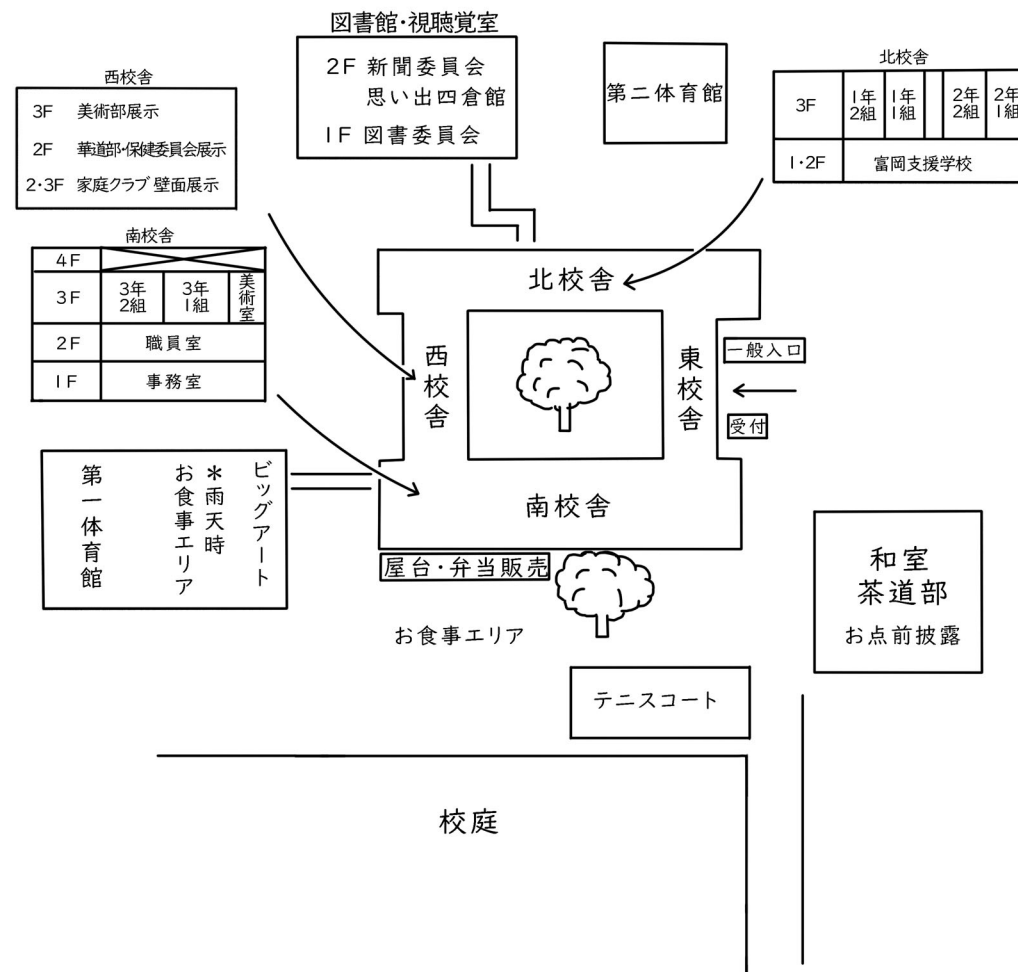

絵画選択

ひょっこり顔を出してみよう!!

保健委員会

いわきから恩返し

～繋がり愛(あい)プロジェクト～

私たちは震災を経験し、世界中から多くの支援をいただきました。華道部とコラボし、地球環境を考えながら、世界に向けて恩返しをしていきます。プロジェクトを通じて、たくさんの方と繋がり愛(あい)、みんな大好きわくわくバザーや、手作りエコキャンドル販売、繋がる☆四つ葉メッセージアート☆など、とっても楽しい企画が盛りだくさんです!! 売上げは全てネパールやラオスの障がい施設などに支援していきます。ぜひとも皆さん遊びにきてくださいね!!

校内に穴あきパネルがあったらぜひ変顔で顔を出してみてね。

あつという間にあなたもミラクルワールドの住人です。

絵画選択者が、作りました。

学校案内図

屋台メニュー

★生徒会&PTA屋台★

やきそば	250円
チョコバナナ	100円
豚汁	100円
フランクフルト	100円
焼き鳥	1本70円

◆道の駅in四倉高校◆